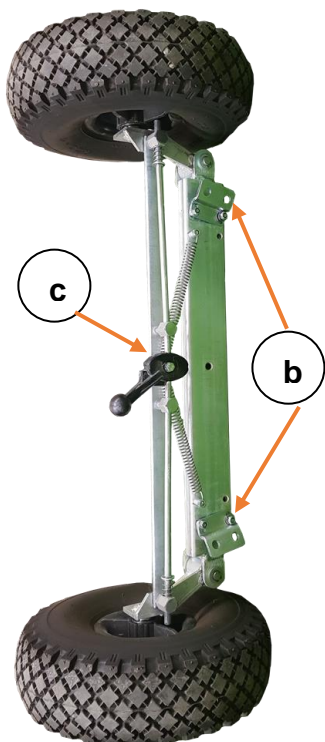

Vyměnitelné přídatné zařízení Triglav

Montáž a používání

Před montáží vyjmeeme pojistku v Motúčku.

Obr. 1. Motúčko otočíme tak, aby leželo na korbě. Stojiny jsou vybaveny černými plastovými krytkami s výřezy na vnitřní straně (**a**) dle **obr. 2**. Do těchto otvorů pasují příložky (**b**) Triglavu.

Odsroubujeme jednu příložku (**b**) úplně, to znamená dva šrouby úplně vytočíme a příložku i šrouby si odložíme stranou. Povolíme dva šrouby druhé příložky (**b**) tak, aby volně hrkala, ale stále byla spojena s Triglavem. Nasadíme Triglav na nohy podle **obr. č. 3** a příložku (**b**), která s ním zůstala spojená přitom zasuneme do odpovídajícího výřezu (**a**). Nyní vezmeme volnou, dříve odsroubovanou příložku (**b**), zasuneme ji do výřezu krytky (**a**) na druhé stojině a všechny čtyři šrouby postupně zašroubujeme a dotáhneme na fest. Výsledný stav na **obr. č. 4**.

obr. 5. Motúčko otočíme do pracovní polohy a vložíme pojistku zpět do pouzdra. Nyní je Motúčko připraveno k použití.

Funkce parkovací brzdy:

Parkovací brzda může být zabrzděna i odbrzděna pouze za klidu Motúčka. Vačka (**c**) má tedy dvě polohy a to odbrzděna (**6**) (v takovém stavu je vždy doručeno) základní poloha a zabrzděna (**7**) kdy se nohou, nebo rukou páčka brzdy otočí směrem doleva o čtvrt kruhu.

Důležité upozornění:

Přídatná zadní kolečka slouží k usnadnění práce s Motúčkem. Používejte je pouze s nákladem, který jste schopni bezpečně zvládnout bez nich. Nepoužívejte je pro jízdu po vrstevnici, prudkého kopce velmi šikmo do stoupání nebo velmi šikmo z kopce hrozí převržení! Je zakázáno, aby ve směru možného převržení někdo v nebezpečném prostoru stál nebo chodil.