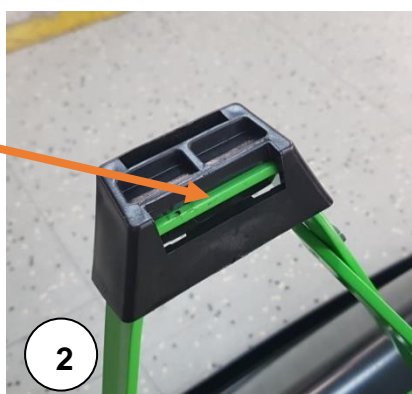

Důležité upozornění:

Přídatná zadní kolečka slouží k usnadnění práce s Motúčkem. Používejte je pouze s nákladem, který jste schopni bezpečně zvládnout bez nich. Nepoužívejte je pro jízdu po vrstevnici, prudkého kopce velmi šikmo do stoupání nebo velmi šikmo z kopce hrozí převržení! Je zakázáno, aby ve směru možného převržení někdo v nebezpečném prostoru stál nebo chodil.

!Při každém, byť sebekratším zastavení, zejména pouštíte-li Motúčko z rukou, vždy jej parkovací brzdou zabrzděte! Obr. 7!

Platové botky NESUDÁVEJTE! Jsou součástí systému upevnění!