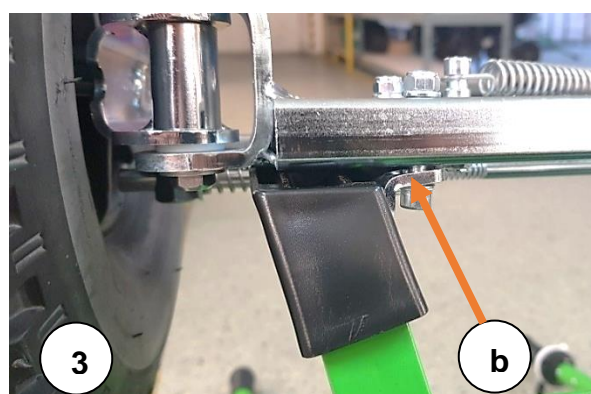

Důležité upozornění:

Přídatná zadní kolečka slouží k usnadnění práce s Motúčkem. Používejte je pouze s nákladem, který jste schopni bezpečně zvládnout bez nich. Nepoužívejte je pro jízdu po vrstevnici, prudkého kopce velmi šikmo do stoupání nebo velmi šikmo z kopce hrozí převržení! Je zakázáno, aby ve směru možného převržení někdo v nebezpečném prostoru stál nebo chodil.

!Při každém, byť sebekratším zastavení, zejména pouštíte-li Motúčko z rukou, vždy jej parkovací brzdou zabrzděte! Obr. 7!

Platové botky NESUDÁVEJTE! Jsou součástí systému upevnění!