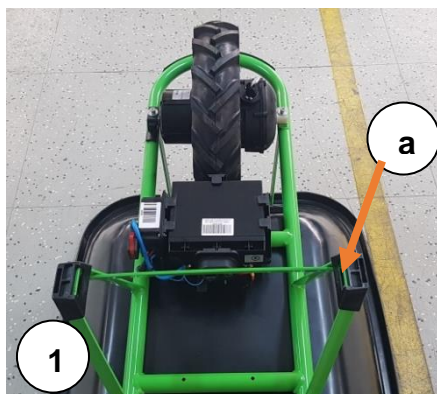

Důležité upozornění:

Přídatná zadní kolečka slouží k usnadnění práce s Motúčkem. Používejte je pouze s nákladem, který jste schopni bezpečně zvládnout bez nich. Nepoužívejte je pro jízdu po vrstevnici, prudkého kopce velmi šikmo do stoupání nebo velmi šikmo z kopce hrozí převržení! Je zakázáno, aby ve směru možného převržení někdo v nebezpečném prostoru stál nebo chodil.

!Při každém, byť sebekratším zastavení, zejména pouštíte-li Motúčko z rukou, vždy jej parkovací brzdou zabrzděte! Obr. 7!

Platové botky NESUDÁVEJTE! Jsou součástí systému upevnění!