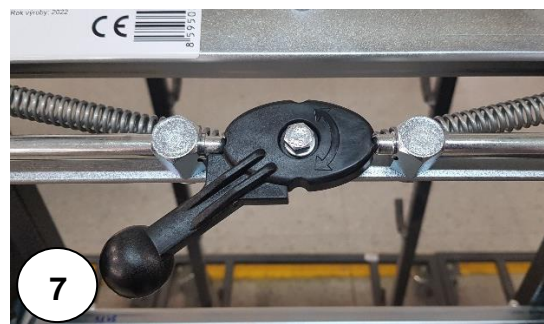

Při zastavení vždy zabrzdit!

Video návod naleznete na našem e-shopu www.motucko.cz pod výše uvedenými produkty v popisu!